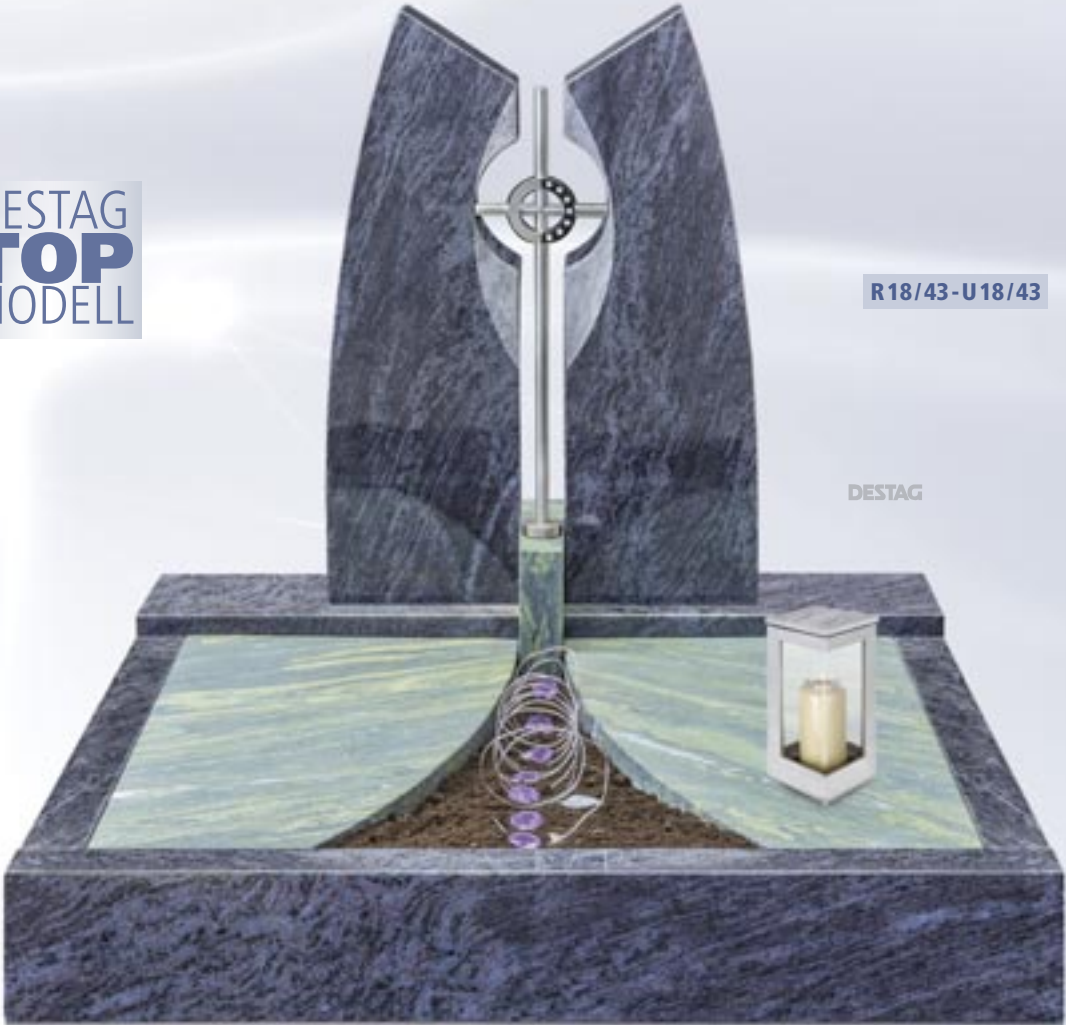

DESTAG
TOP
MODELL

R18/43 - U18/43

DESTAG